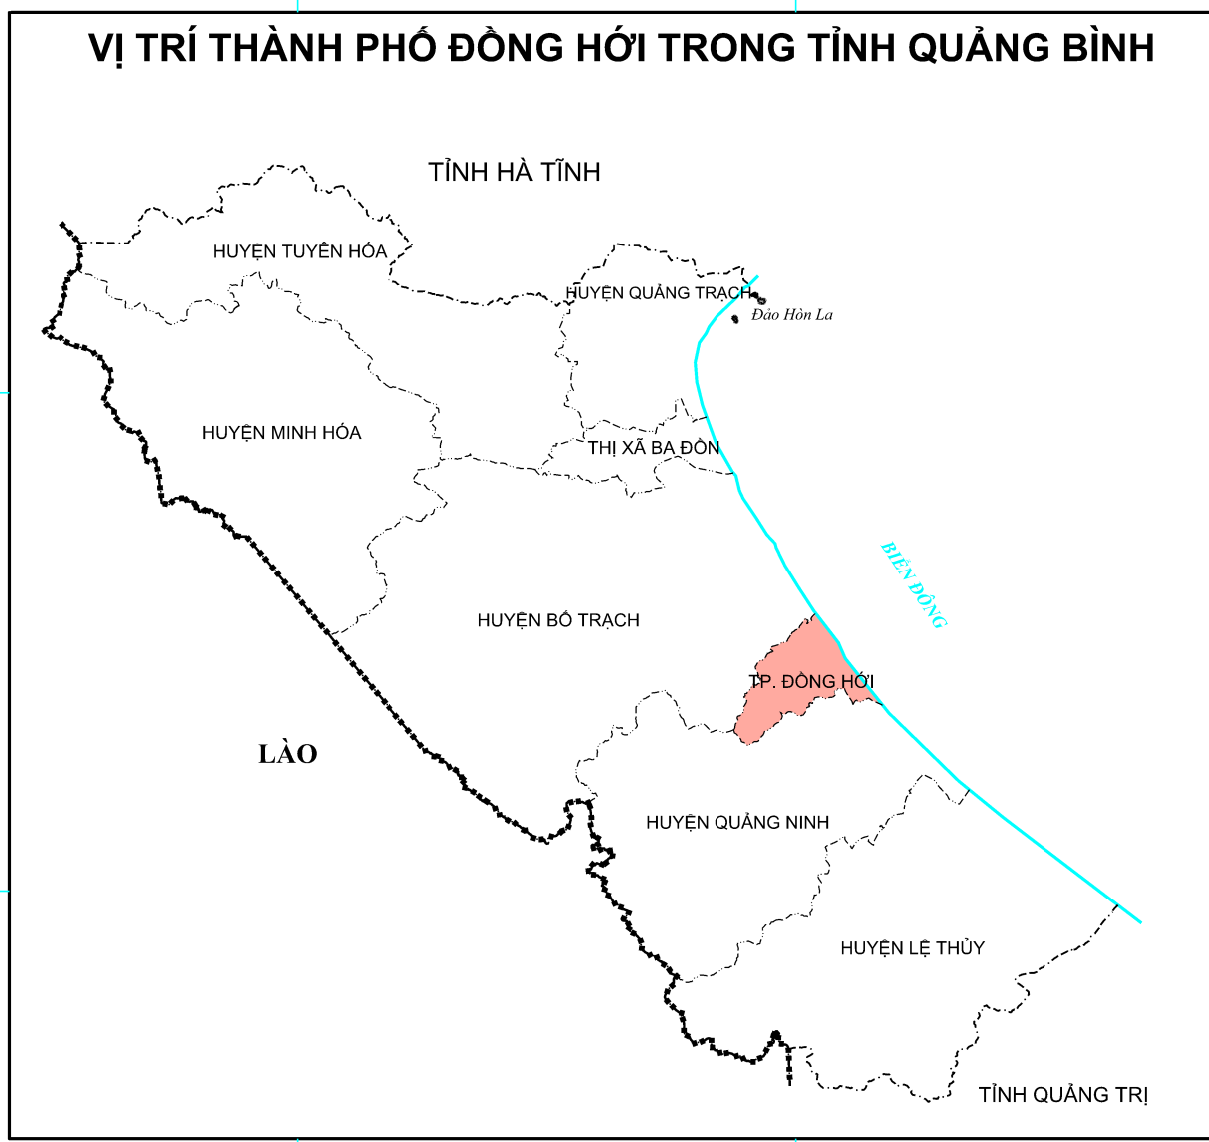

## THÀNH PHỐ ĐỒNG HỚI - TỈNH QUẢNG BÌNH

HUYỆN BÓ TRẠCH

HUYỆN QUẢNG NINH

CHỦ DẪN

ỦY BAN NHÂN DÂN THÀNH PHỐ ĐỒNG HỚI	PHÒNG TÀI NGUYÊN VÀ MÔI TRƯỜNG THÀNH PHỐ ĐỒNG HỚI	TRUNG TÂM KỸ THUẬT TÀI NGUYÊN VÀ MÔI TRƯỜNG
Quảng Bình, ngày 17 tháng 02 năm 2023 KT. CHỦ TỊCH PHÓ CHỦ TỊCH  (ĐÃ KÝ)  Nguyễn Đức Cường	Quảng Bình, ngày 17 tháng 02 năm 2023 TRƯỞNG PHÒNG  (ĐÃ KÝ)  Nguyễn Thăng Long	Quảng Bình, ngày 16 tháng 02 năm 2023 KT. GIÁM ĐỐC PHÓ GIÁM ĐỐC  (ĐÃ KÝ)  Hoàng Đức Phương

**NGUỒN TÀI LIỆU**

- Bản đồ hiện trạng sử dụng đất năm 2021 thành phố Đồng Hới
- Bản đồ địa chính các xã, phường thành phố Đồng Hới
- Bản đồ chính lý địa chính kèm theo các QĐ giao đất, cho thuê đất

**TỶ LỆ 1 : 25000**